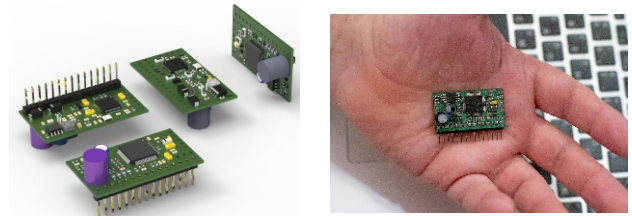

AMT NEW 2017

IR CONVOLUTION PLAYER **PANGAEA CP-16 MODULE**

Габариты: 40мм/22мм/8мм

AMT Pangaea CP-16 module:

IR file's type: wav, 24-bits, 48kS/sec
 Latency: 1.2msec
 IR file truncation: 20.5msec

Power supply: 12VDC, 100mA
 Size: 40*22*8 (mm)
 Weight: 18g

AMT Pangaea CP-16 module – позволяет эмулировать звучание любого гитарного кабинета, загружая соответствующие импульсные отклики (IRs) гитарных кабинетов, которые можно легко найти в сети Интернет (как платные, так и бесплатные).

В память AMT Pangaea CP-16 можно загрузить до 16 различных импульсных откликов гитарных кабинетов и, по желанию, выбрать необходимый импульс. Управление параметрами и загрузка импульсов AMT Pangaea CP-16 module осуществляется через USB или Bluetooth интерфейсы.

AMT Pangaea CP-16 module – разработан специально для тех, кто создает всевозможные гитарные приборы: усилители мощности, предварительные усилители, гитарные эффекты и прочее. Габариты этого модуля настолько малы, что AMT Pangaea CP-16 module может быть легко интегрирован в любые компактные девайсы - в том числе, новомодные маленькие педальки эффектов.