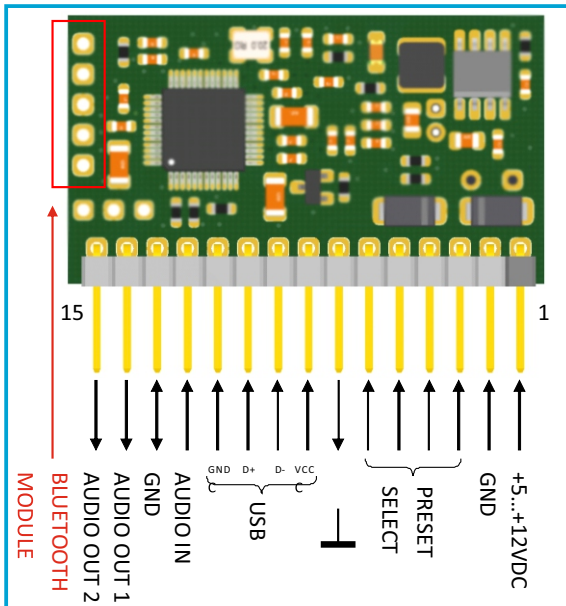

AMT NEW 2017

IR CONVOLUTION PLAYER **PANGAEA CP-16 MODULE**

Габариты: 40мм/22мм/8мм

AMT Pangaea CP-16 module:

IR file's type: wav, 24-bits, 48kS/sec
 Latency: 1.2msec
 IR file truncation: 20.5msec

Power supply: 12VDC, 100mA
 Size: 40*22*8 (mm)
 Weight: 18g

AMT Pangaea CP-16 module – позволяет эмулировать звучание любого гитарного кабинета, загружая соответствующие импульсные отклики (IRs) гитарных кабинетов, которые можно легко найти в сети Интернет (как платные, так и бесплатные).

В память AMT Pangaea CP-16 можно загрузить до 16 различных импульсных откликов гитарных кабинетов и, по желанию, выбрать необходимый импульс. Управление параметрами и загрузка импульсов AMT Pangaea CP-16 module осуществляется через USB или Bluetooth интерфейсы.

AMT Pangaea CP-16 module – разработан специально для тех, кто создает всевозможные гитарные приборы: усилители мощности, предварительные усилители, гитарные эффекты и прочее. Габариты этого модуля настолько малы, что AMT Pangaea CP-16 module может быть легко интегрирован в любые компактные девайсы - в том числе, новомодные маленькие педальки эффектов.