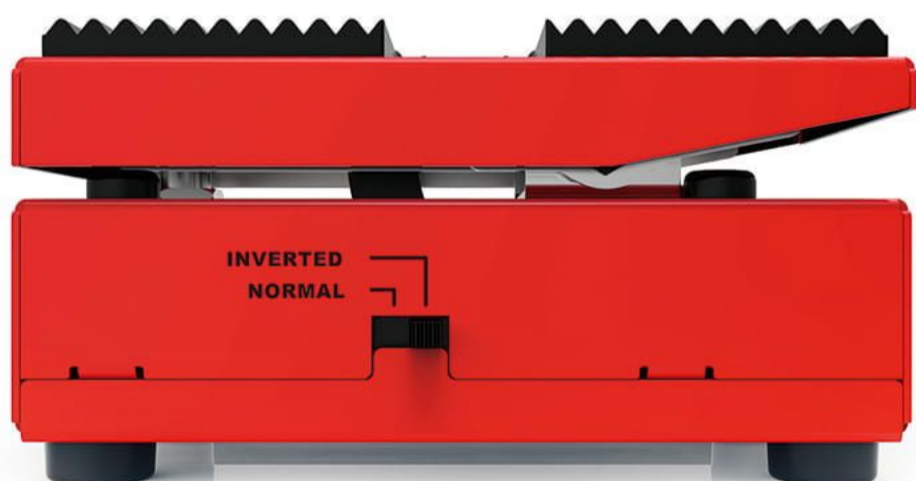

MINI EXPRESSION PEDAL

AMT EX-50

Вы ждали! Мы сделали!

Размер, который так нравится многим.
Педаль экспрессии, которую можно использовать
с другими музыкальными устройствами.

Универсальная педаль, которая может быть использована
для изменения значения какого-либо эффекта.

Описание:

- * компактный размер
- * **10kΩ** потенциометр
- * TS и TRS для управления двумя устройствами одновременно
- * normal и inverted режимы управления
- * пассивная работа (без батареи и блока питания)

Характеристики:

длина 110мм
ширина 62мм
высота 55мм
вес 0,45кг

Важно: не подвергайте прибор воздействию:
прямых солнечных лучей, пыльной или влажной среде,
используйте мягкую, увлажненную ткань для очистки